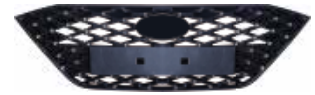

**ID01-A2006**  
REAR BUMPER LAMP  
■ L 92405-H6500  
■ R 92406-H6500

**ID01-A2008**  
GRILLE  
■ 86351-H6510

**ID01-A2008-A**  
GRILLE BLACK  
■ 86351-H6500

**ID01-A2007**  
FRONT BUMPER GRILLE  
■ 86531-H6500